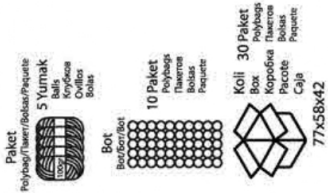

100 g - 3.5 oz.
328 yd - 300 m

100%
Akrilik-Acrylic- Acrilico
Acrylique-Akryl
Art No: 1754 Nm 3

STAR

1070
EYLÜL/SEPTEMBER-2020

100 g - 3.5 oz.
328 yd - 300 m

100%
Akrilik-Acrylic- Acrilico
Acrylique-Akryl
Art No: 1754 Nm 3

STAR

1070
EYLÜL/SEPTEMBER-2020

56 Renk-Couleur-Colores-Couleur-Lijerros

56 Colors

100 Ultra Bright White	111 Bright White	004 Natural	005 Antique Cream	078 Lakhaki	099 Lucrene	121 Pink Tulip	028 Yellow
145 Cream	113 Light Beige	114 Light Tan	079 Tan	099 Lucrene	121 Pink Tulip	028 Yellow	
118 Pale Lilac	039 Pink	001 Bermuda Pink	127 Satin Wien	044 Dramatic Pink	001 Bermuda Pink	044 Dramatic Pink	
036 Medium Pink	002 California Poppy	146 Shocking Pink	002 California Poppy	146 Shocking Pink	002 California Poppy	002 California Poppy	